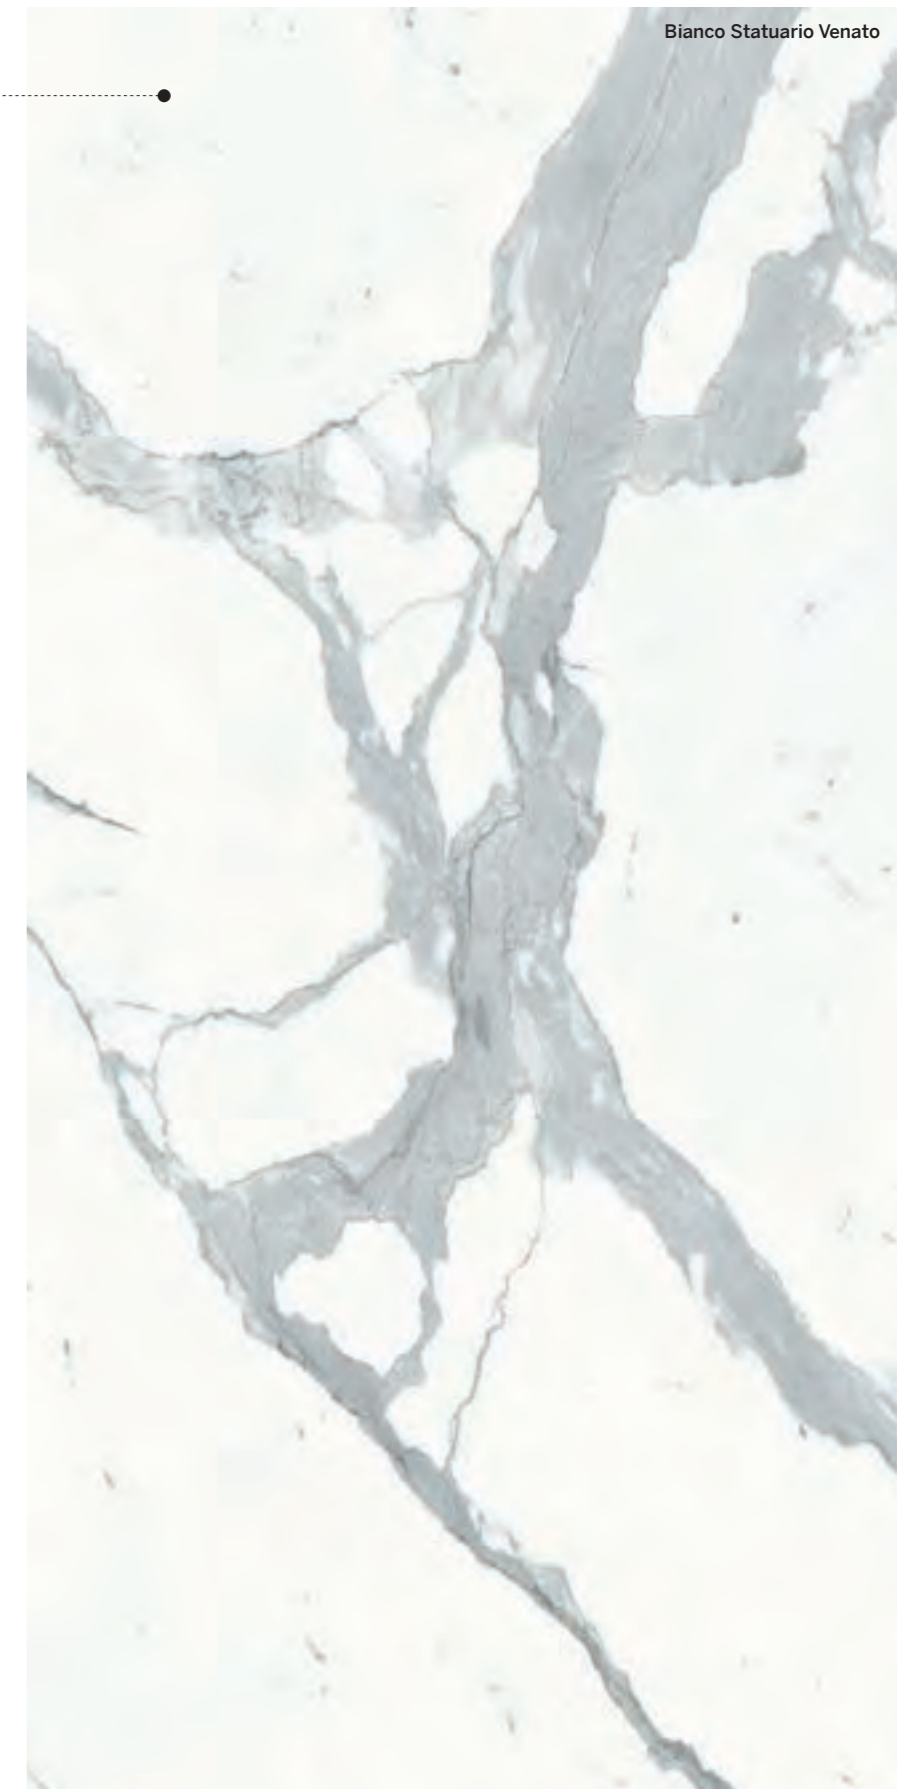

**garanti sur demande au moment de la commande/guaranteed if requested at the time of ordering.

Couleurs disponibles / Available colours

Travertino Avorio	Travertino Navona Bocciardato
Travertino Romano Bocciardato	Travertino Romano Lucidato
Marfil Lucidato	Marfil Spazzolato
Crema Marfil	
Emperador Grigio Spazzolato	Emperador Marrone Spazzolato
Bianco Statuario	Bianco Statuario Lucidato
Bianco Statuario Venato	Bianco Statuario Venato Lucidato
Calacatta Oro Venato	Calacatta Oro Venato Lucidato
Bianco Lasa Bocciardato	Bianco Lasa Lucidato
Diamond Cream Bocciardato	Diamond Cream Lucidato
Nero Greco Bocciardato	Nero Greco Lucidato
Noir Desir Bocciardato	Noir Desir Lucidato