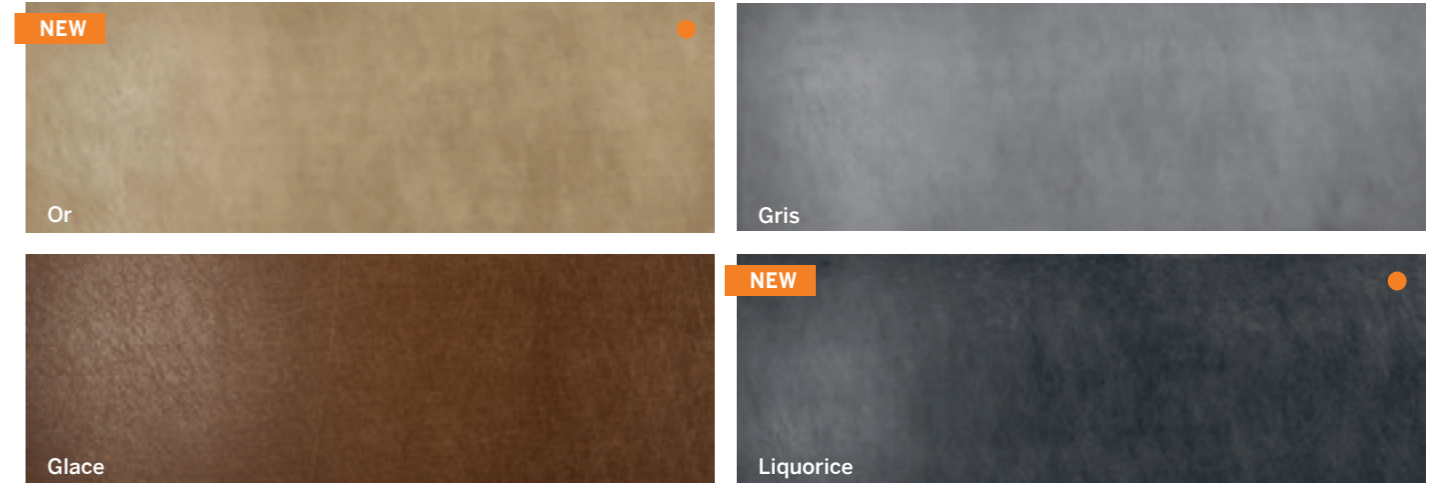

Seta series_

/ Представляя собой одну из старейших и тончайших структур серия Seta привносит особый стиль и характер как во внутреннее пространство, так и во внешнее окружение. Четыре цвета, которые взаимодействуя друг с другом создают изысканность, уникальную по своей силе.

/ Being one of the oldest and finest fabrics, the Seta series represents the same shine to dress up indoor and outdoor environments in style and character. The four colours that accompany the range blend with the unique strength of delicacy.

● Сделано в России / Made in Russia.

NEW Новые коллекции Laminam Rus / New collections Laminam Rus

Тональность образцов ориентировочная. Цифры на образцах указывают доступную толщину плит.
Sample colours are considered indicative. The values indicated on the samples show the available thicknesses.